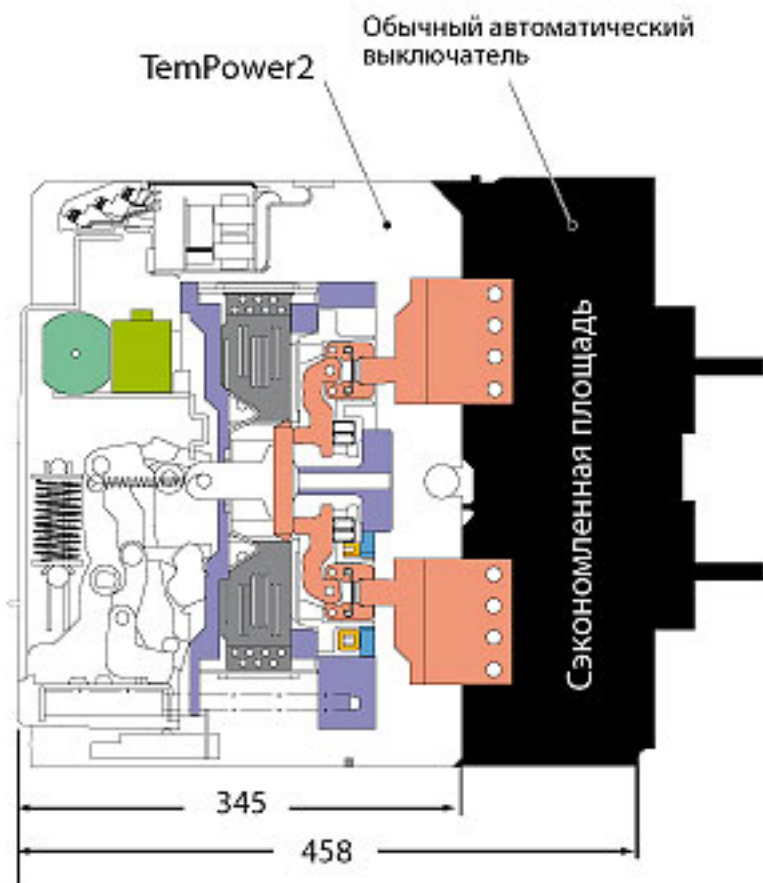

Силовые автоматические выключатели Terasaki TemPower2 —

серия мощных стационарных автоматических выключателей на токи от 800 до 6300А, предназначенных для эксплуатации как на промышленных так и на административных объектах. В зависимости от требований возможно изготовление автоматических выключателей предназначенных для эксплуатации в тропическом климате, в условиях агрессивной среды, и других условиях.

Автоматический выключатель TemPower2 имеет в первую очередь габаритные преимущества перед аналогичными моделями.