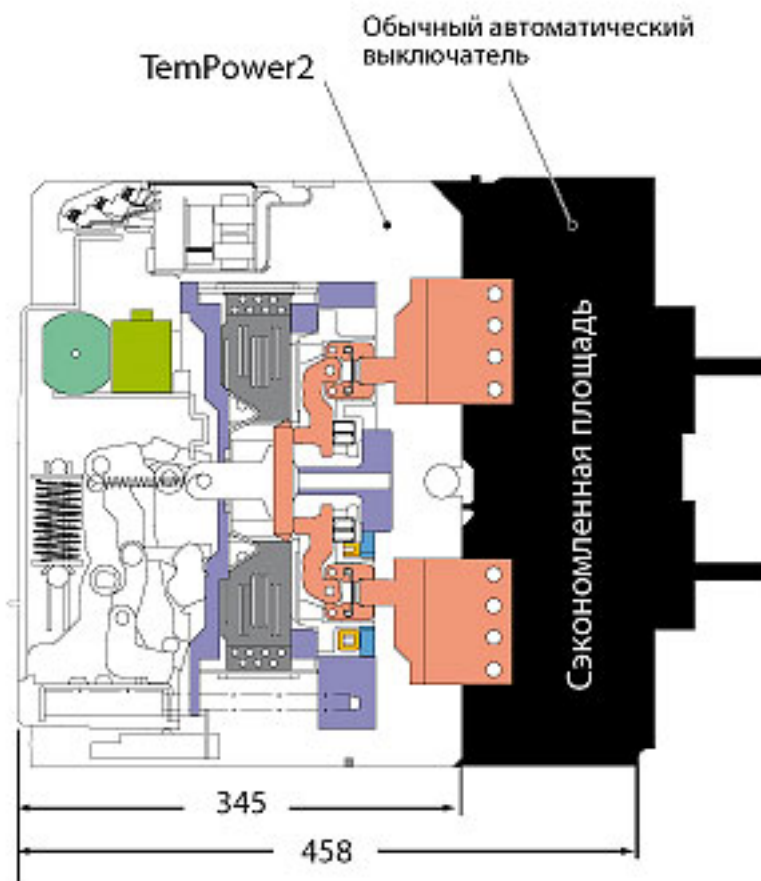

## Силовые автоматические выключатели Terasaki TemPower2 —

серия мощных стационарных автоматических выключателей на токи от 800 до 6300А, предназначенных для эксплуатации как на промышленных так и на административных объектах. В зависимости от требований возможно изготовление автоматических выключателей предназначенных для эксплуатации в тропическом климате, в условиях агрессивной среды, и других условиях.

Автоматический выключатель TemPower2 имеет в первую очередь габаритные преимущества перед аналогичными моделями.

Прямое соединение основных контактов исключает необходимость дополнительных проводников, и соответственно уменьшаются размеры автомата и площадь, занимаемая им в распределительной ячейке. Более двадцати конструкторских патентов было зарегистрировано для автомата TemPower2.

Ширина и высота одинакова для всех автоматов номиналом до 3200А. Есть два основных размера ширины автоматов номинала 800...2000А и 2500...3200А серии "стандарт". Размер панельного отверстия для установки автомата одинаков для всех автоматов серии TemPower2, что облегчает монтаж автомата в распределительной ячейке.

**Главная задача, которую ставили перед собой конструкторы — это достижение максимальной мощности при минимальном размере автоматического выключателя. Так, глубина составляет 290 мм для фиксированного типа и 345 мм для выдвижного типа. Специальное конструктивное решение позволило получить один из наименьших автоматический выключатель в мире.**